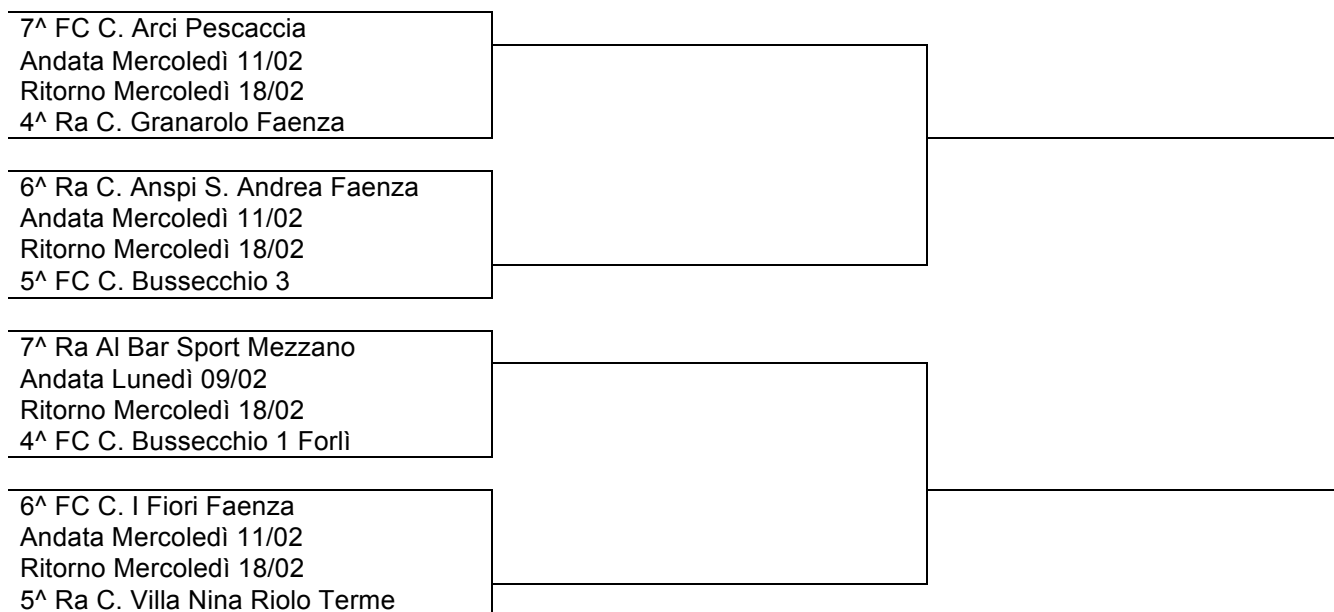


**INTERPROVINCIALE SERIE C**

quarto di finale

semifinale

finale

**INTERPROVINCIALE SERIE C2**

quarto di finale

semifinale

finale

ATTENZIONE: la 2^a fase si svolgerà ad eliminazione diretta, con partite di andata e ritorno, con le stesse regole della 1^a fase. Nei quarti di finale e semifinali, in caso di 6 a 6 finale passa la squadra che ha totalizzato più punti nella somma delle partite perse; in caso di ulteriore parità, passa la squadra meglio piazzata in classifica nella 1^a fase. In ogni abbinamento ci sono le date degli incontri.