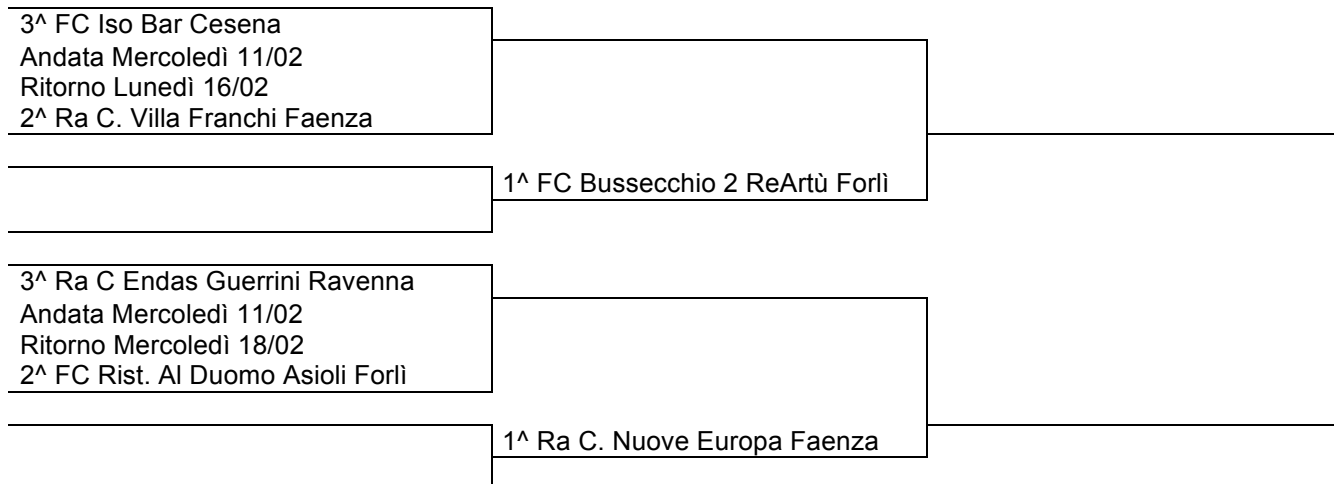


**INTERPROVINCIALE SERIE C**

quarto di finale

semifinale

finale

**INTERPROVINCIALE SERIE C2**

quarto di finale

semifinale

finale

ATTENZIONE: la 2^a fase si svolgerà ad eliminazione diretta, con partite di andata e ritorno, con le stesse regole della 1^a fase. Nei quarti di finale e semifinali, in caso di 6 a 6 finale passa la squadra che ha totalizzato più punti nella somma delle partite perse; in caso di ulteriore parità, passa la squadra meglio piazzata in classifica nella 1^a fase. In ogni abbinamento ci sono le date degli incontri.